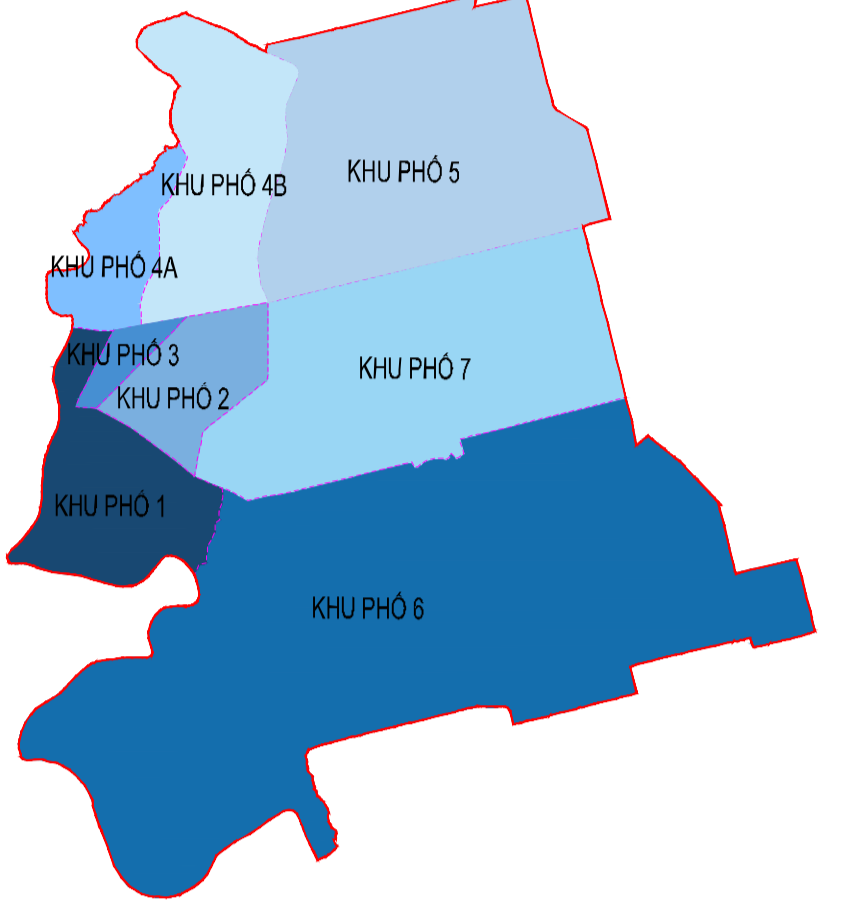

SƠ ĐỒ PHÂN KHU ĐÔ THỊ

KÝ HIỆU		KÝ HIỆU		KÝ HIỆU		KÝ HIỆU		KÝ HIỆU	
	ĐẤT HỘNH HỢP CAO TẦNG		ĐẤT CƠ QUAN, TRỤ SỞ ĐÔ THỊ		ĐẤT TRUNG TÂM VĂN HÓA, THỂ DỤC THỂ THAO		ĐẤT SẢN XUẤT NÔNG NGHIỆP		RANH KHU VỰC PHÁT TRIỂN ĐÔ THỊ
	ĐẤT HỘNH HỢP THẤP TẦNG		ĐẤT CÂY XANH SỬ DỤNG CÔNG CẤP ĐÔ THỊ		ĐẤT CÂY XANH SỬ DỤNG HẠN CHẾ		ĐẤT HỒ, AO, ĐÀM		RANH KHU ĐÔ THỊ
	ĐẤT NHỘM NHÀ Ở		ĐẤT HẠ TẦNG KỸ THUẬT KHÁC CẤP ĐÔ THỊ		ĐẤT CÂY XANH CHUYÊN DỤNG		ĐẤT SÔNG, SÚC, KÊNH, RẠCH		RANH KHU PHỐ
	ĐẤT LẠNG XÒM		ĐẤT TRUNG TÂM ĐÀO TẠO NGHỀ NGHIỆP		ĐẤT DI TÍCH, TÒN GIÁO		ĐẤT DỰ TRÙ PHÁT TRIỂN ĐÔ THỊ		ĐƯỜNG HIỆN HỮU, NÂNG CẤP, MỞ RỘNG
	ĐẤT GIÁO DỤC (THCS, TIỂU HỌC, MẦM NON)		ĐẤT CƠ QUAN, TRỤ SỞ NGOÀI ĐÔ THỊ		ĐẤT AN NINH		ĐẤT DỰ TRÙ PHÁT TRIỂN DU LỊCH		ĐƯỜNG MỚI MỞI
	ĐẤT GIÁO DỤC (THCS, TIỂU HỌC, MẦM NON)		ĐẤT DỊCH VỤ, DU LỊCH		ĐẤT QUỐC PHÒNG		ĐẤT TRUNG TÂM Y TẾ		ĐƯỜNG ĐIỆN 500KV
	ĐẤT DỊCH VỤ - CÔNG CỘNG KHÁC CẤP ĐÔ THỊ		ĐẤT TRUNG TÂM Y TẾ		ĐẤT HẠ TẦNG KỸ THUẬT KHÁC NGOÀI ĐÔ THỊ				ĐƯỜNG ĐIỆN 200KV

650,44
KHU ĐÔ THỊ 01
38.000

DIỆN TÍCH (ha)
TÊN KHU ĐÔ THỊ
DÂN SỐ (người)

SƠ ĐỒ TỔ CHỨC KHÔNG GIAN ĐÔ THỊ