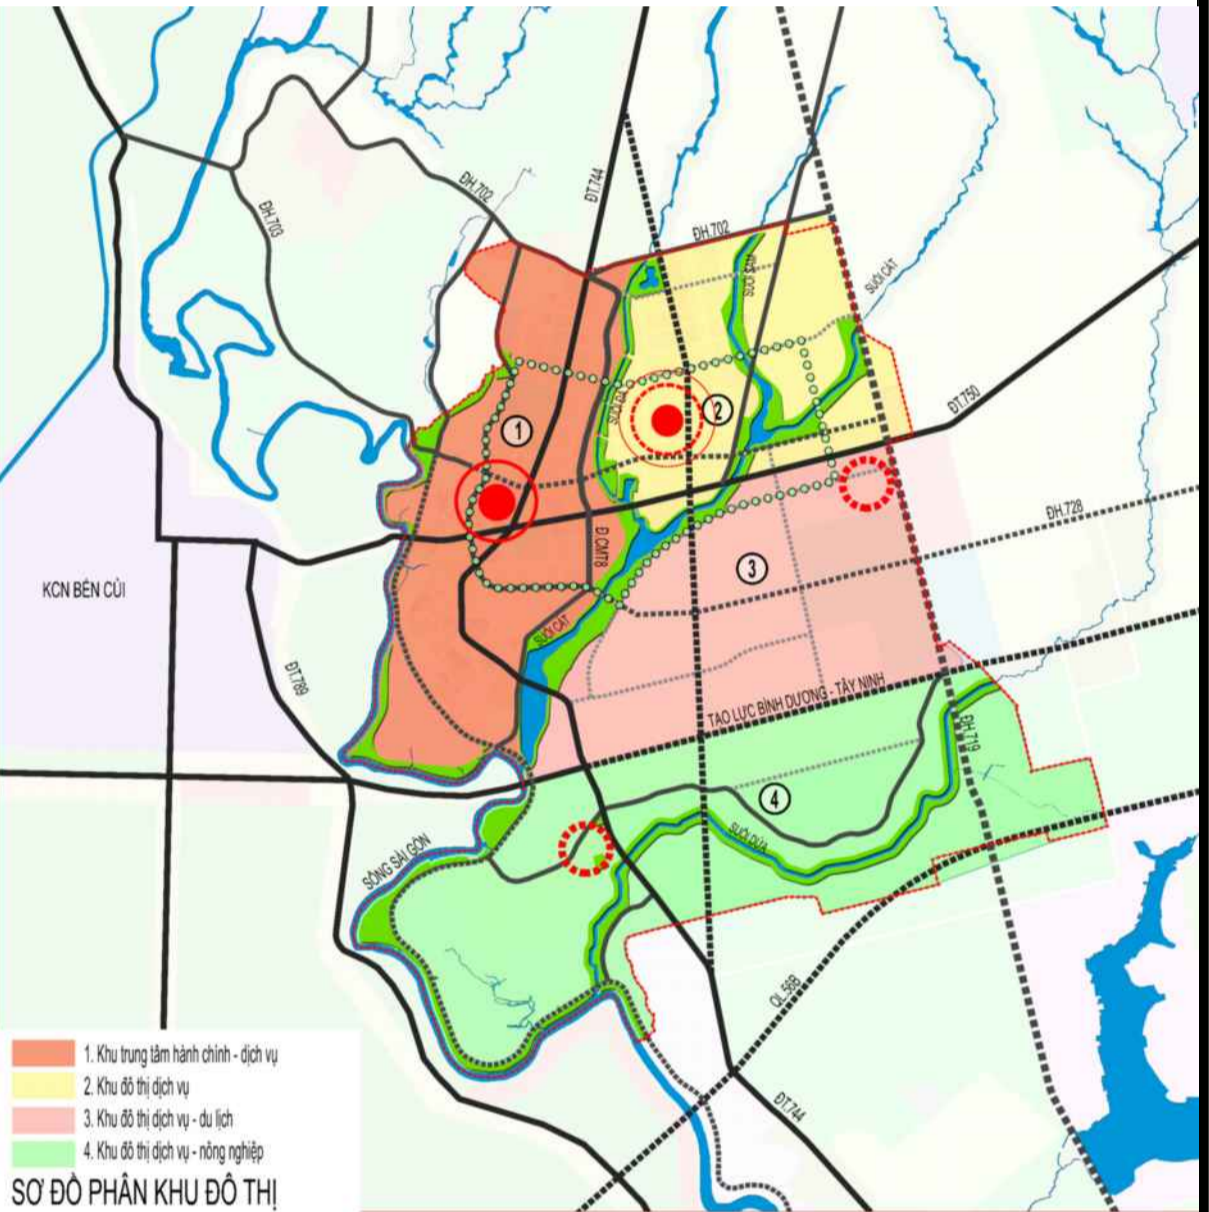

SƠ ĐỒ PHÂN KHU ĐÔ THỊ

KÝ HIỆU		KÝ HIỆU		KÝ HIỆU		KÝ HIỆU		KÝ HIỆU	
	ĐẤT HỘNH HỢP CAO TẦNG		ĐẤT CƠ QUAN, TRỤ SỞ ĐÔ THỊ		ĐẤT TRUNG TÂM VĂN HÓA, THỂ DỤC THỂ THAO		ĐẤT SẢN XUẤT NÔNG NGHIỆP		RANH KHU VỰC PHÁT TRIỂN ĐÔ THỊ
	ĐẤT HỘNH HỢP THẤP TẦNG		ĐẤT CÂY XANH SỬ DỤNG CÔNG CẤP ĐÔ THỊ		ĐẤT CÂY XANH SỬ DỤNG HẠN CHẾ		ĐẤT HỒ, AO, ĐÀM		RANH KHU ĐÔ THỊ
	ĐẤT NHỘM NHÀ Ở		ĐẤT HẠ TẦNG KỸ THUẬT KHÁC CẤP ĐÔ THỊ		ĐẤT CÂY XANH CHUYÊN DỤNG		ĐẤT SÔNG, SÚC, KÊNH, RẠCH		RANH KHU PHỐ
	ĐẤT LẠNG XÒM		ĐẤT TRUNG TÂM ĐÀO TẠO NGHỀ NGHIỆP		ĐẤT DI TÍCH, TÒN GIÁO		ĐẤT DỰ TRÙ PHÁT TRIỂN ĐÔ THỊ		ĐƯỜNG HIỆN HỮU, NÂNG CẤP, MỞ RỘNG
	ĐẤT GIÁO DỤC (THCS, TIỂU HỌC, MẦM NON)		ĐẤT CƠ QUAN, TRỤ SỞ NGOÀI ĐÔ THỊ		ĐẤT AN NINH		ĐẤT DỰ TRÙ PHÁT TRIỂN DU LỊCH		ĐƯỜNG MỚI MỞI
	ĐẤT GIÁO DỤC (THCS, TIỂU HỌC, MẦM NON)		ĐẤT DỊCH VỤ, DU LỊCH		ĐẤT QUỐC PHÒNG		ĐẤT TRUNG TÂM Y TẾ		ĐƯỜNG ĐIỆN 500KV
	ĐẤT DỊCH VỤ - CÔNG CỘNG KHÁC CẤP ĐÔ THỊ		ĐẤT TRUNG TÂM Y TẾ		ĐẤT HẠ TẦNG KỸ THUẬT KHÁC NGOÀI ĐÔ THỊ				ĐƯỜNG ĐIỆN 200KV

650,44
KHU ĐÔ THỊ 01
38.000

DIỆN TÍCH (ha)
TÊN KHU ĐÔ THỊ
DÂN SỐ (người)

SƠ ĐỒ TỔ CHỨC KHÔNG GIAN ĐÔ THỊ