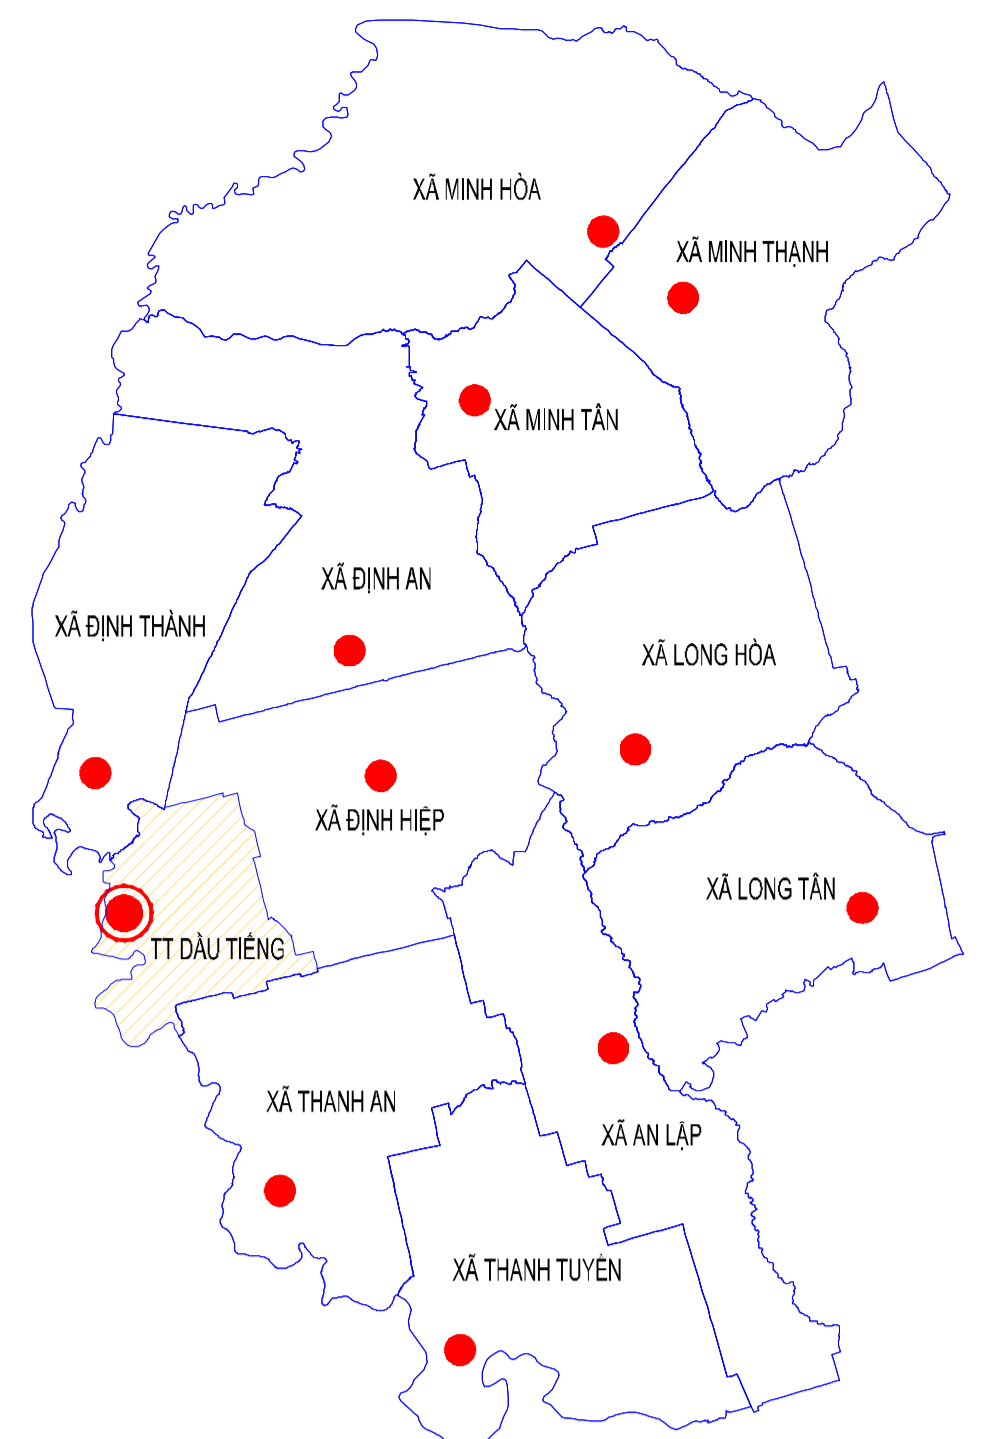

ĐỒ ÁN: QUY HOẠCH CHUNG
THỊ TRẤN DẦU TIẾNG ĐẾN NĂM 2040
ĐỊA ĐIỂM: HUYỆN DẦU TIẾNG, TỈNH BÌNH DƯƠNG
BẢN ĐỒ ĐỊNH HƯỚNG PHÁT TRIỂN KHÔNG GIAN ĐÔ THỊ

QUY MÔ KHU VỰC LẬP QUY HOẠCH: 2.632,54 HA

SƠ ĐỒ RANH KHU PHỐ